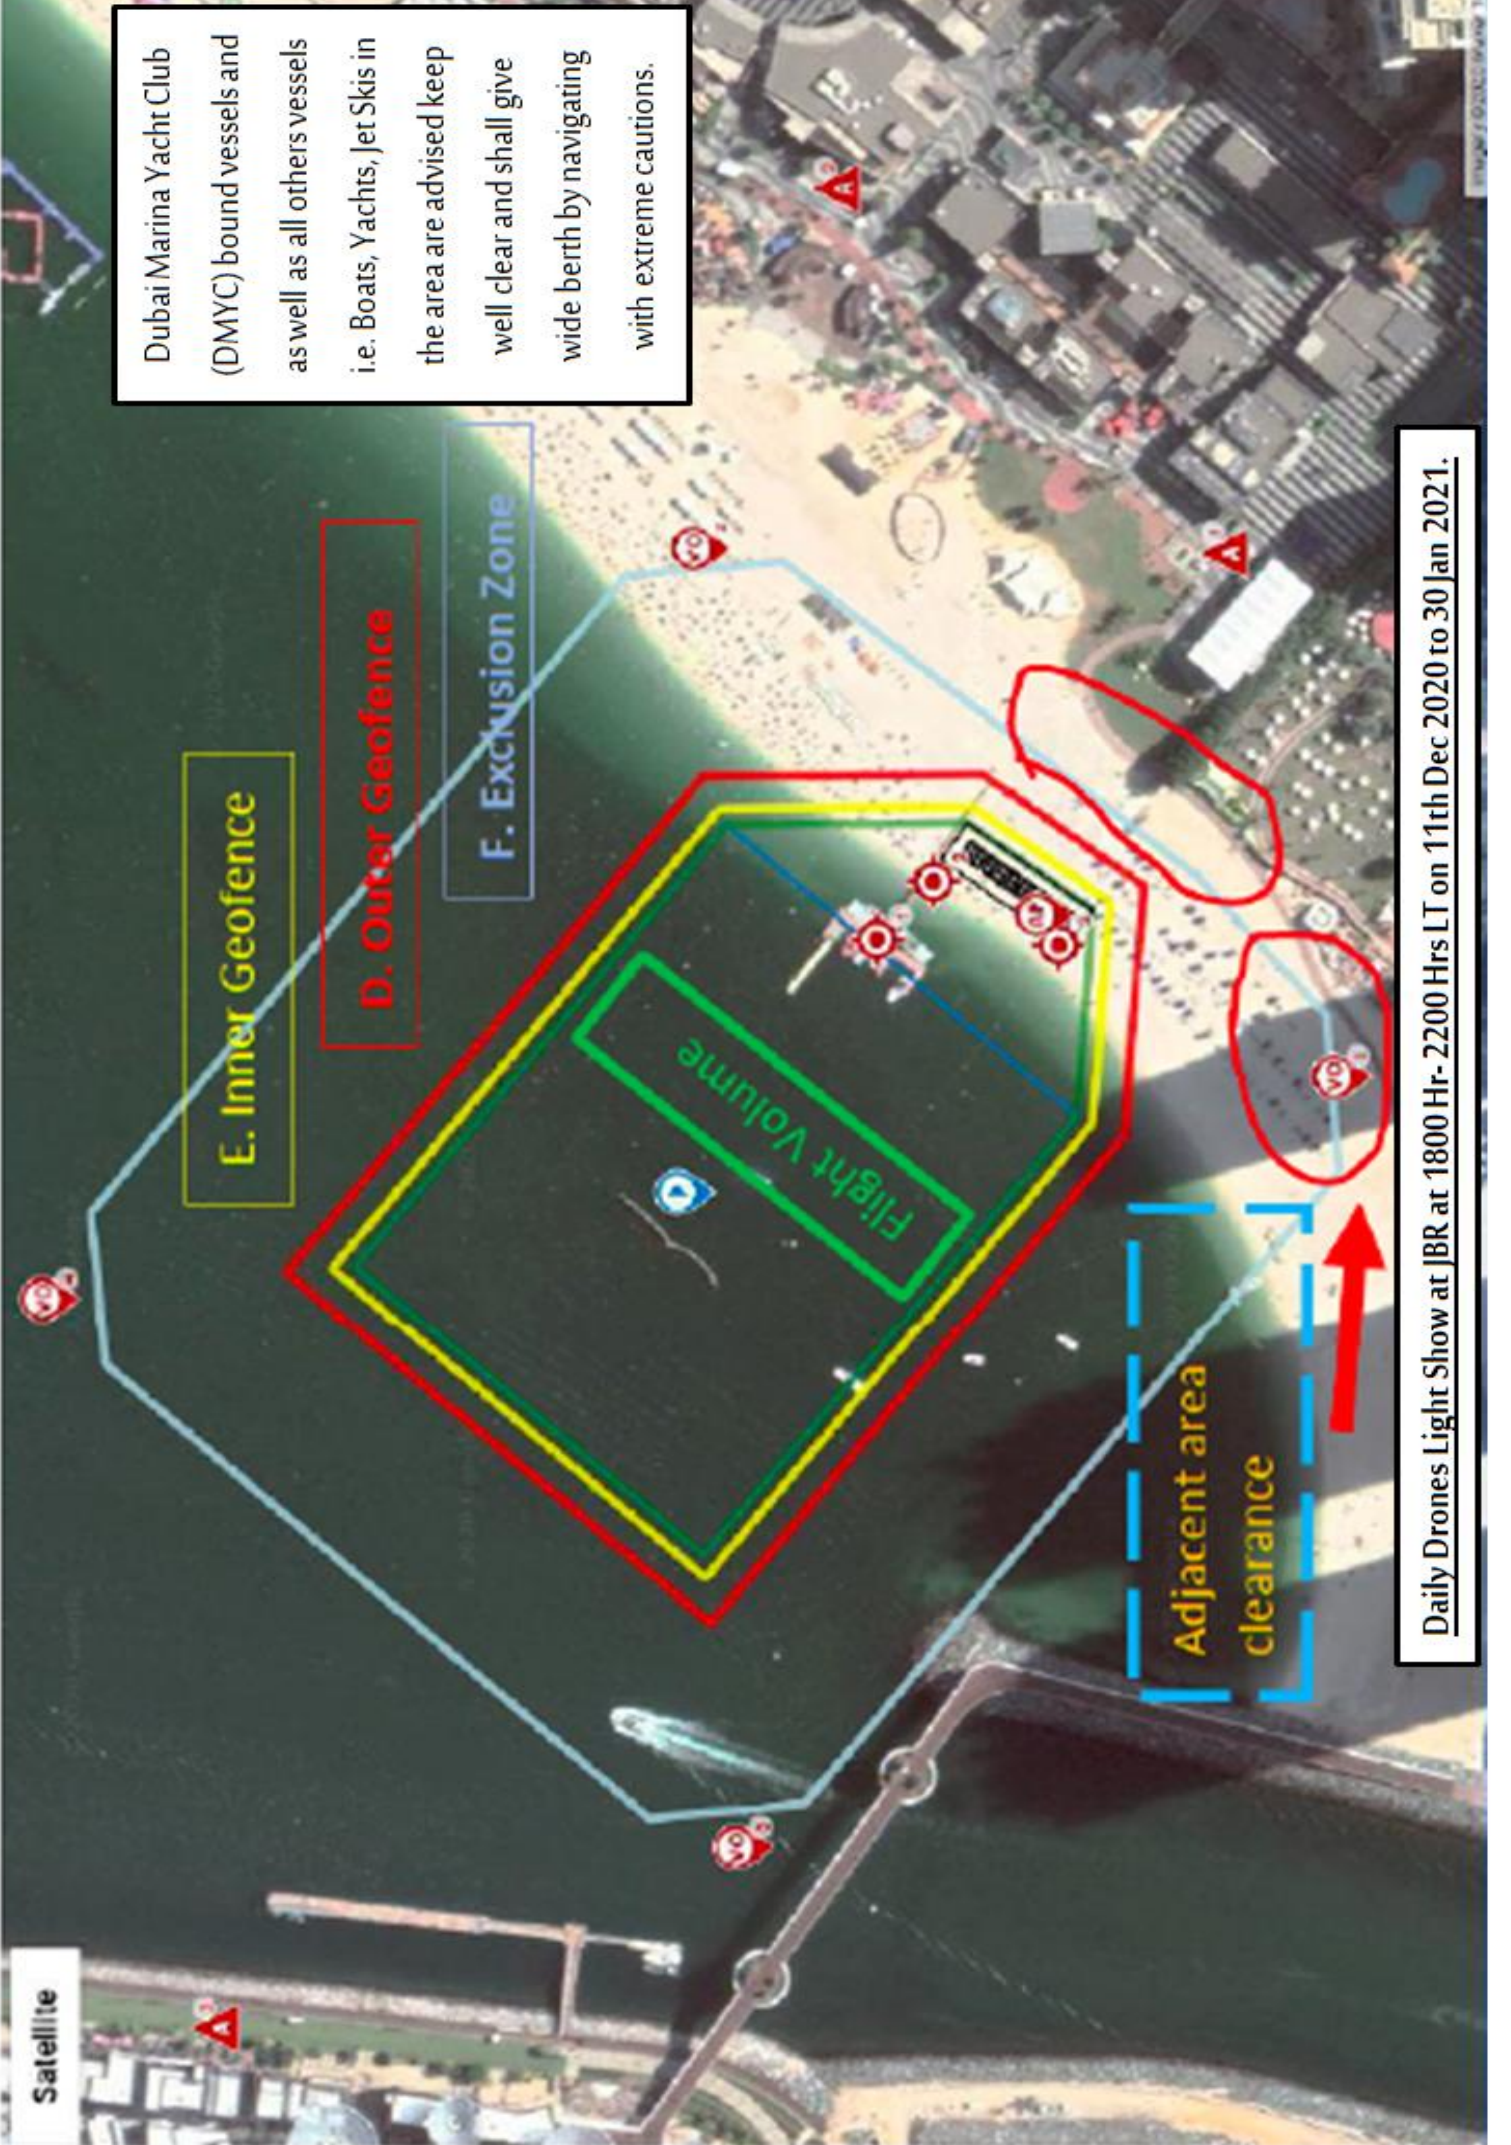

Dubai Marina Yacht Club (DMYC) bound vessels and as well as all others vessels i.e. Boats, Yachts, Jet Skis in the area are advised keep well clear and shall give wide berth by navigating with extreme cautions.

E. Inner Geofence

D. Outer Geofence

F. Exclusion Zone

Flight Volume

Adjacent area clearance

Daily Drones Light Show at JBR at 1800 Hr- 2200 Hrs LT on 11th Dec 2020 to 30 Jan 2021.

Satellite